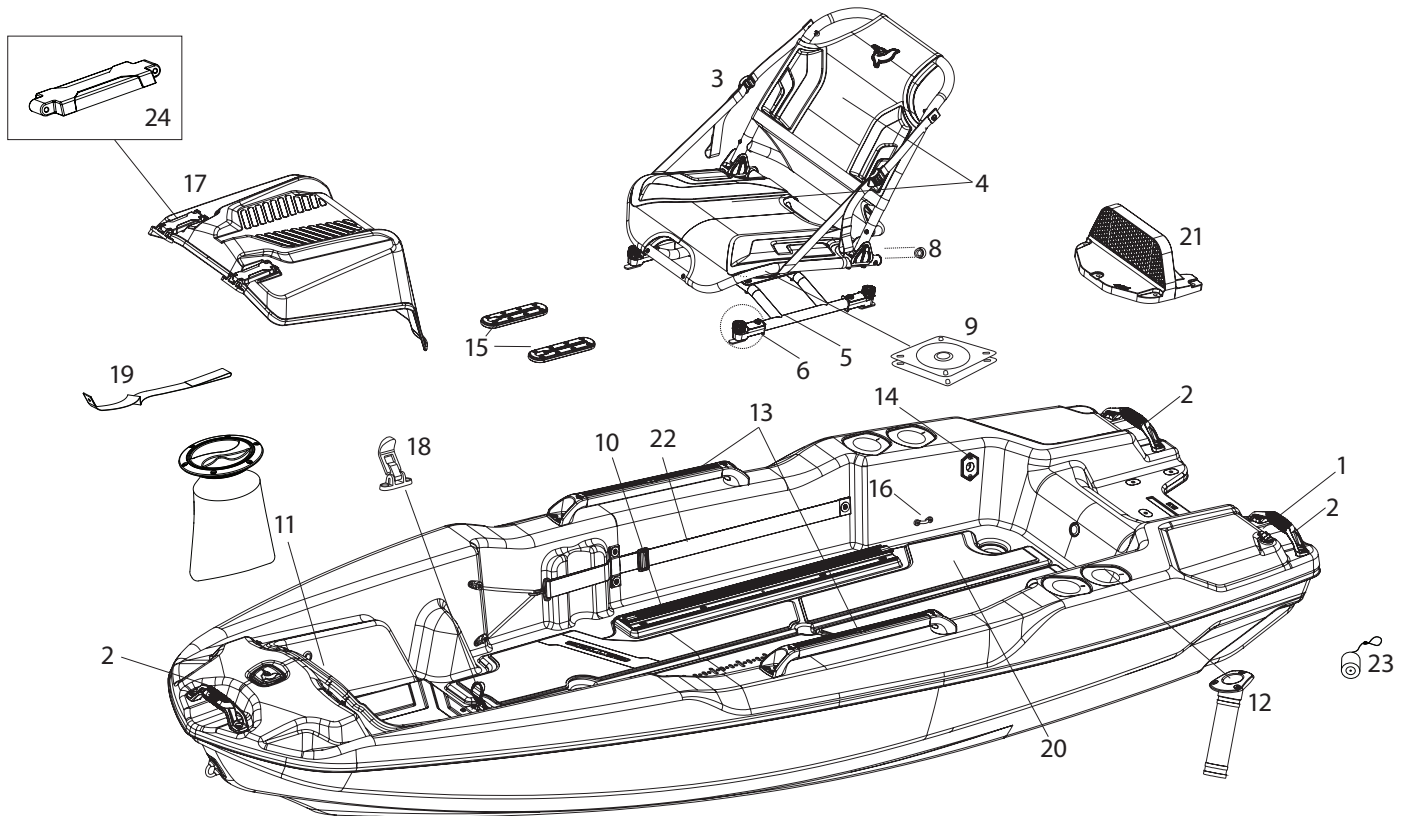

9 ft 9 in. (2.97 m) SIT-ON-TOP FISHING KAYAKS KAYAKS DE PÊCHE À COCKPIT OUVERT DE 2,97 m (9,75 pi)

Ergo360™ Hardware Kit / Quincaillerie Ergo360™

Only use the hardware and quantities specified below • Utilisez seulement les pièces de quincaillerie et les quantités indiquées ci-dessous.

Acorn lock nut / Ecroû autobloquant M6	Screw / Vis Pan Head Phillips M6 x 30 mm	Screw / Vis Pan Head Phillips M6 x 35 mm	Pan head thread-forming screw for plastic / Vis autoformeuse à tête cylindrique pour plastique M6 x 45 mm	Pan head Phillips sheet metal screw / Vis à tête à tête cylindrique Phillips M2.9 x 9.5 mm	Seat spacer / Rondelle d'espacement	Junction tube / Tube de jonction CT1922-1	ErgoCoast G2 - Ergo360 - ErgoCoast Seat fork / Fourche de banc CT1884-ENG
6X	4X	2X	4X	4X	2X	4X	2X