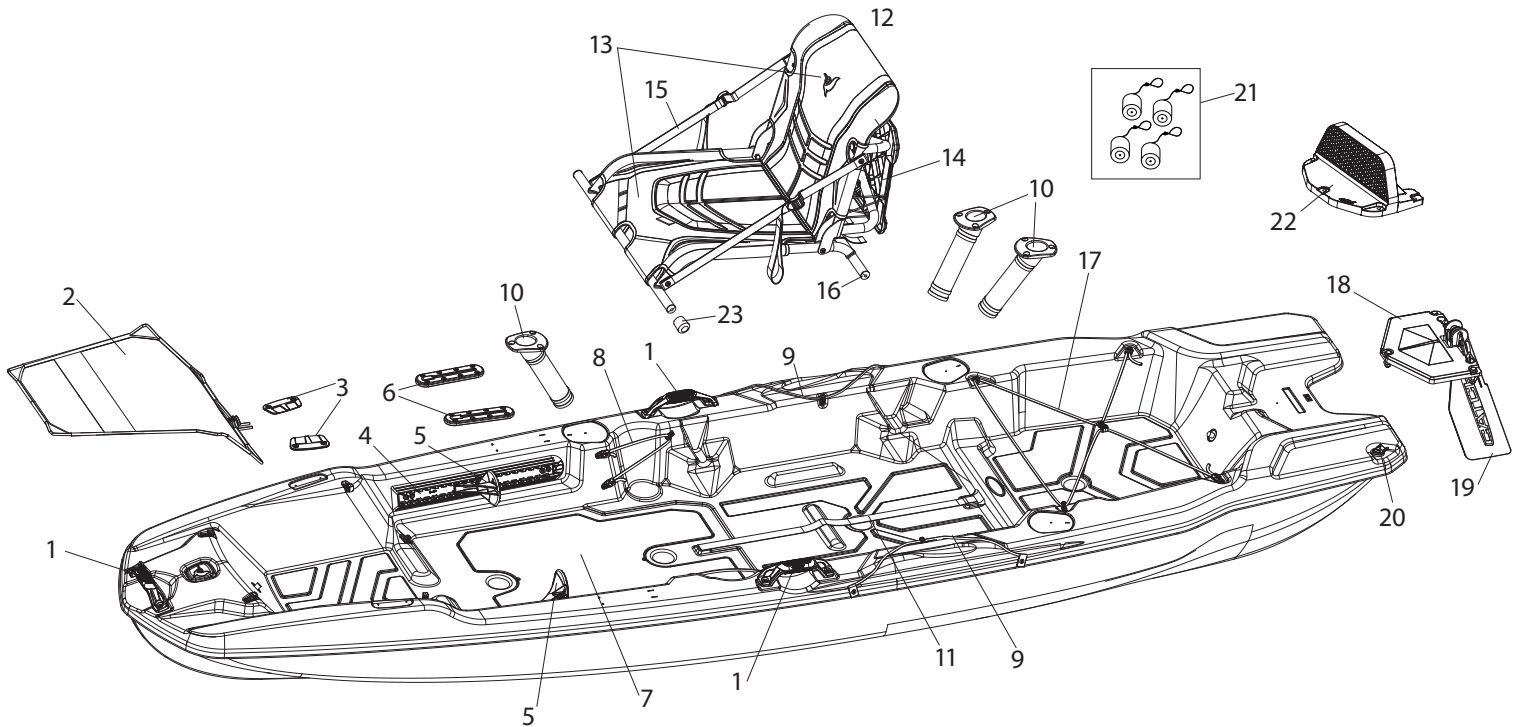

10 ft 8 in. (3.25 m) SIT-ON-TOP FISHING KAYAKS KAYAKS DE PÊCHE À COCKPIT OUVERT DE 3,25 m (10,8 pi)

**NOTE:**

Not all models are equipped with the parts listed above.

All accessories are branded Pelican and designed to fit perfectly on your Pelican kayak. For any additional information contact customer service at 1 888 669-6960 or write to us at support@confluenceoutdoor.com.

REPLACEMENT PARTS LIST • LISTE DES PIÈCES DE REMPLACEMENT

- | | | |
|--|--|--|
| <p>1. Carrying handle T • Poignée de transport
PS1736</p> <p>2. Front Mesh • Filet avant
PS3105-00</p> <p>3. Rod tip protector • Protecteur canne à pêche
PS3040-00</p> <p>4. Adjustable footrests • Appui-pieds ajustables
PS0540-2</p> <p>5. Footrests • Appui-pieds
PS1082</p> <p>6. 4 in. (10.2 cm) rigging track • Rail de gréement de 10,2 cm (4 po)
PS3047
Installation with 8 screws
Installation avec 8 vis</p> | <p>7. Anti-slip carpet • Tapis antidérapant
PS3103-00</p> <p>8. Elastic bungee cord 17in. (43cm) Bottle holder • Cordage élastique porte bouteille 43 cm (17po)
PS1695
Bright orange
Orange vif</p> <p>9. Paddle and rod tie-down • Porte-pagaie et porte-canne
PS1511
Black
Noir</p> <p>10. Flush mount rod holder • Porte-canne encastré
PS1611
Bright orange
Orange vif</p> | <p>PS0649-3-00
Black
Noir</p> |
|--|--|--|