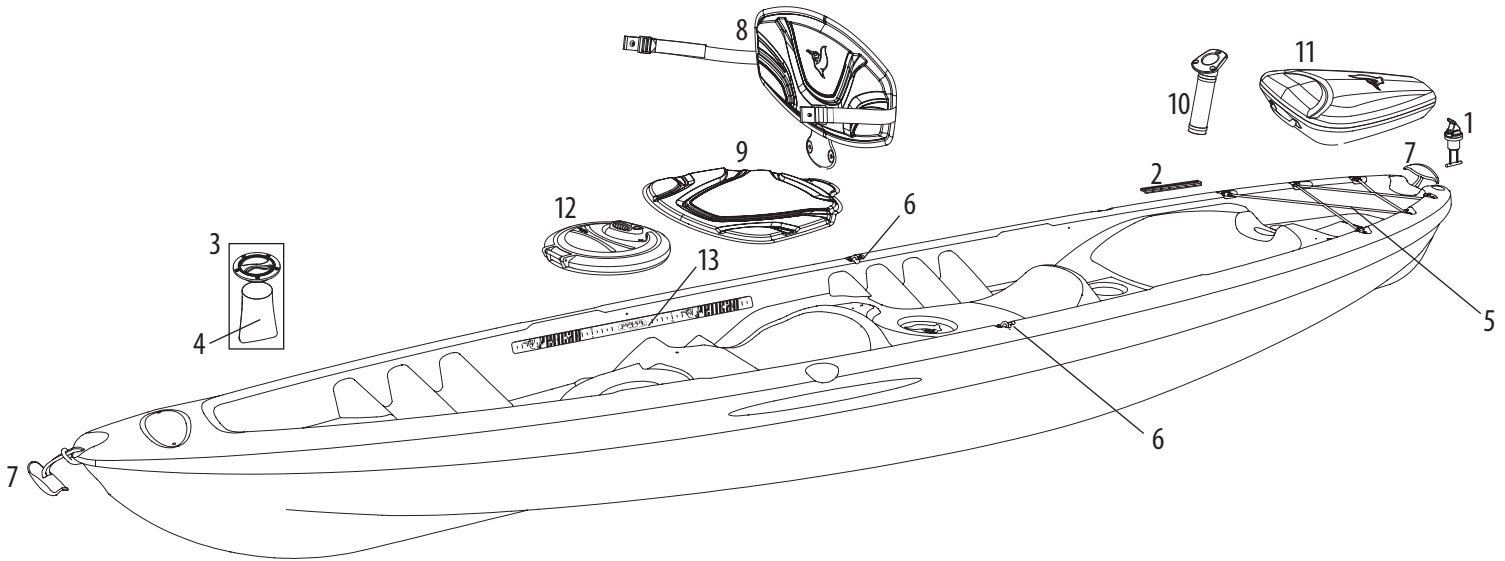

13 ft (3.96 m) SIT-ON-TOP KAYAKS

KAYAKS À COCKPIT OUVERT DE 3,96 m (13 pi)

**NOTE:**

Not all models are equipped with the parts listed above.

All accessories are branded Pelican and designed to fit perfectly on your Pelican kayak. For any additional information contact customer service at 1 888 669-6960 or write to us at support@confluenceoutdoor.com.

REPLACEMENT PARTS LIST • LISTE DES PIÈCES DE REMPLACEMENT

- | | |
|---|---|
| <p>1. 11/16 in. (1.75 cm) drain plug • Bouchon de drain de 1,75 cm (11/16 po)
PS0145-2</p> <p>2. 4 in. (10.2 cm) rigging track • Rail de gréement de 10,2 cm (4 po)
PS3047 Installation with 8 screws / Installation avec 8 vis
PS3114-00 Installation with 6 screws / Installation avec 6 vis</p> <p>3. 4 in. (10 cm) day hatch with storage bag • Compartiment de 10 cm (4 po) avec sac de rangement
PS1421</p> <p>4. Storage bag • Sac de rangement
PS1246</p> <p>5. 36 in. (91.4 cm) bungee cords • Cordages élastiques de 91,4 cm (36 po)
PS1825 Electric blue / Bleu électrique
PS1826 Yellow green / Citrine
PS1827 Black / Noir</p> <p>6. Accessory eyelets • Oeillets de fixation d'accessoires
PS1015-2</p> <p>7. Carrying handles - Standard • Poignées de transport standards
PS1584 Yellow green / Citrine
PS1669 Black and white / Noir et blanc</p> | <p>8. ERGOFORM™ backrest • Dossier ERGOFORM™
PS1562 Black and white / Noir et blanc</p> <p>9. ERGOFORM™ seat • Coussin d'assise ERGOFORM™
PS1860 Black / Noir</p> <p>10. Flush-mount rod holder • Porte-canne encastré
PS1611 Bright orange / Orange
PS0649-3-00 Black / Noir</p> <p>11. Removable storage compartment EXOPOD 17 L • Compartiment de rangement amovible EXOPOD 17 L
PS1501-1 Black / Noir</p> <p>12. Round quick lock hatch • Caisson « Quick Lock » rond
PS1598 Bright orange / Orange vif
PS1470 Electric blue / Bleu électrique
PS1595 Yellow green / Citrine
PS1433 Black / Noir</p> <p>13. Self-adhesive angler ruler • Règle pour mesurer les prises autocollante
PS1449 Black / Noir</p> |
|---|---|